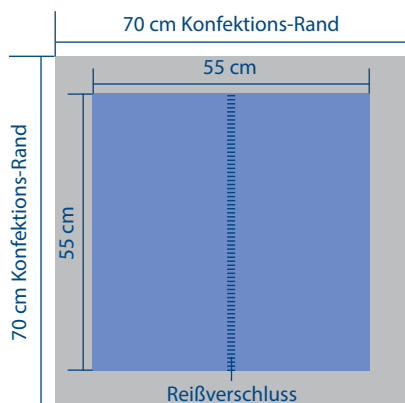

Bitte ein Dokument anlegen im Maßstab 1:10 oder 1:1

Alle Bilder müssen mit einer Auflösung von mindestens 75 dpi auf dem Maßstab 1:1 bezogen angelegt werden. Bei einem Maßstab von 1:10 folglich auf 750 dpi.

Dateiformate: PDF; EPS; TIFF

Bitte keinen Beschnitt und keine Passermarken anlegen!

Schriften müssen in Pfade konvertiert sein.

Digitaldruck 4 C Euroskala.

Layout-Skizze

Produkt: APA Cube-Light 55 cm x 203,5 cm (4 Seiten)

3 cm Konfektions-Rand

Blaue Fläche = Gestaltungsfläche

Endformat Seitenfläche: 55 cm x 203,5 cm; Maßstab 1:15

Enformat Decke: 55cm x 55 cm; Maßstab 1:15