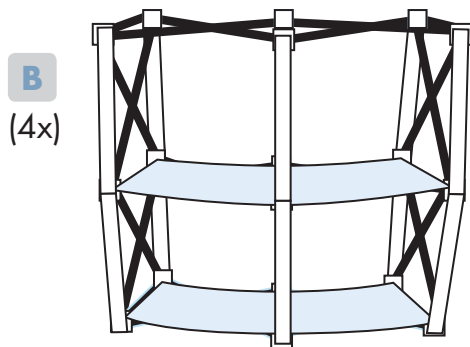

APA Light-Counter | Aufbauanleitung

APA Werbemittel
Hofgründchen 63
D-56564 Neuwied
www.apa.de

1

2

3

4

5

6