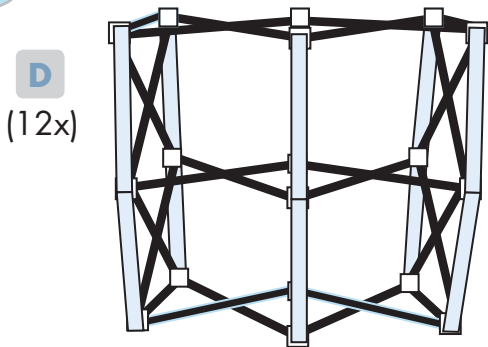

APA Light-Counter | Aufbauanleitung

APA Werbemittel
Hofgründchen 63
D-56564 Neuwied
www.apa.de

1

2

3

4

5

6