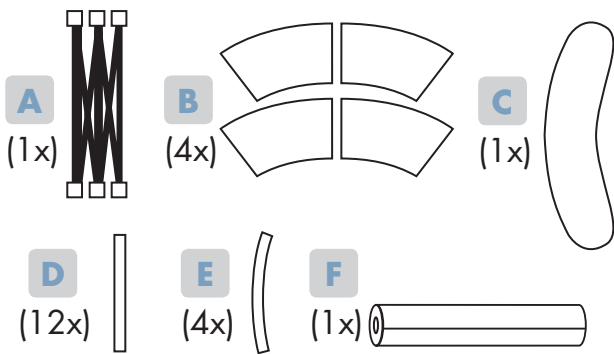

APA Light-Counter | Aufbauanleitung

APA Werbemittel
Hofgründchen 63
D-56564 Neuwied
www.apa.de

1

2

3

4

5

6