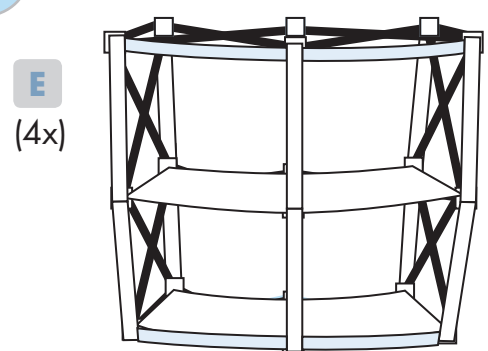

APA Light-Counter | Aufbauanleitung

APA Werbemittel
Hofgründchen 63
D-56564 Neuwied
www.apa.de

1

2

3

4

5

6