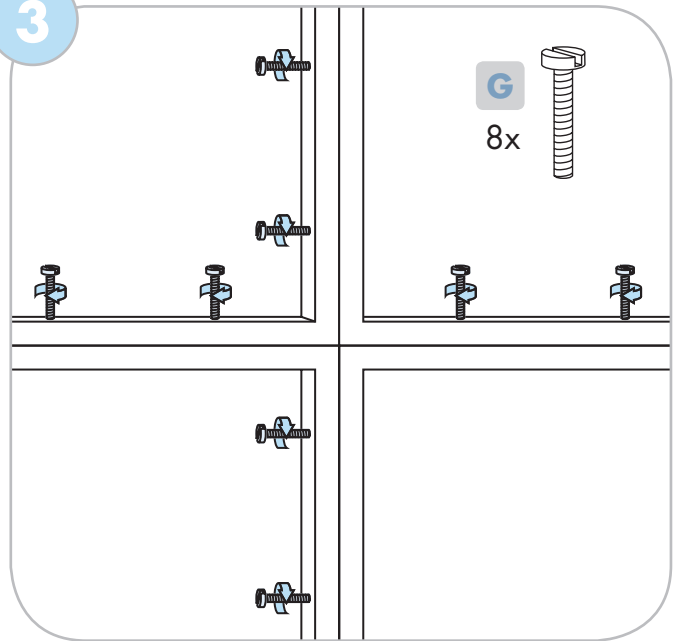

APA Torwand | Aufbauanleitung

APA Werbemittel
Hofgründchen 63
D-56564 Neuwied
www.apa.de

1

2

3

4

5