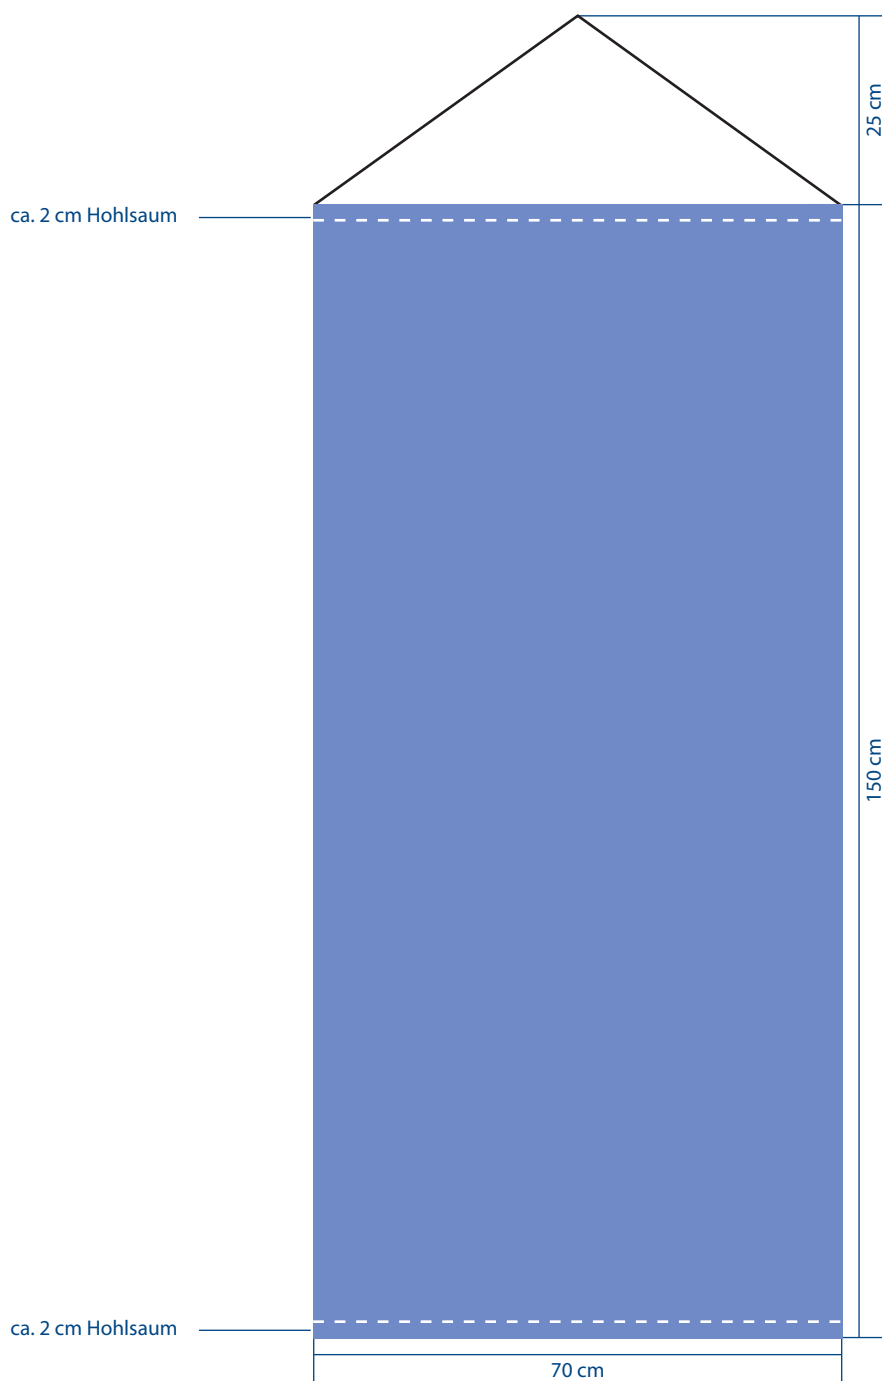

# Layout-Skizze

Produkt: APA-Deckenhänger 60 cm x 120 cm

Bitte ein Dokument anlegen im Maßstab 1:10 oder 1:1

**Digitaldruck 4 C Euroskala:**  
Alle Bilder müssen mit einer Auflösung von mindestens 75 dpi auf dem Maßstab 1:1 bezogen angelegt werden.

**Siebdruck 4 C Euroskala:**  
Alle Bilder müssen mit einer Auflösung von mindestens 300 dpi auf dem Maßstab 1:1 bezogen angelegt werden.

Dateiformate: PDF; EPS; TIFF

Bitte keinen Beschnitt und keine Passermarken anlegen!

## Layout-Skizze

Produkt: APA-Deckenhänger 70 cm x 150 cm

Blaue Fläche = Gestaltungsfläche  
Endformat: 70 cm x 150 cm; Maßstab 1:10  
Andere Maße auf Wunsch.

Bitte ein Dokument anlegen im Maßstab 1:10 oder 1:1