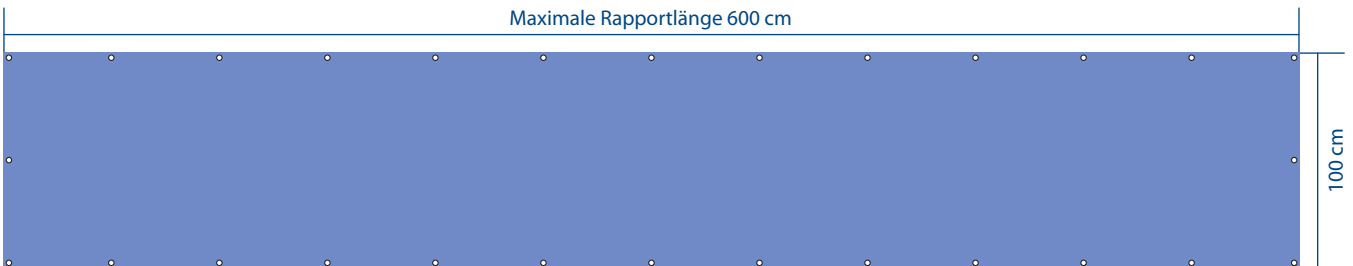

mit Ösen

Maximale Rapportlänge 600 cm

Ösen, 50 cm Abstand

Blaue Fläche = Gestaltungsfläche
Endformat: 600 cm (maximale Rapportlänge) x 90 cm; Maßstab 1:35
Abweichende Formate auf Anfrage. Je nach Farb- und Gestaltungswunsch kann es zu Format Änderungen kommen.

mit Ösen

Maximale Rapportlänge 600 cm

Ösen, 50 cm Abstand

Blaue Fläche = Gestaltungsfläche

Endformat: 600 cm (maximale Rapportlänge) x 100 cm; Maßstab 1:35
Abweichende Formate auf Anfrage. Je nach Farb- und Gestaltungswunsch kann es zu Format Änderungen kommen.