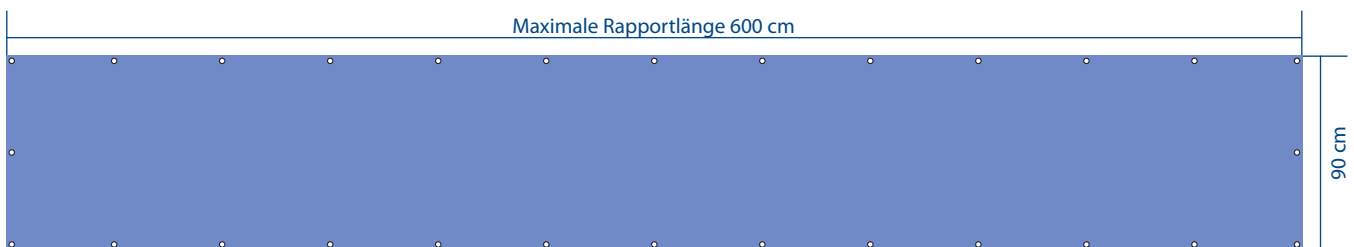

Bitte ein Dokument anlegen im Maßstab 1:10 oder 1:1

Digitaldruck 4 C Euroskala:
Alle Bilder müssen mit einer Auflösung von mindestens 75 dpi auf dem Maßstab 1:1 bezogen angelegt werden.

Siebdruck 4 C Euroskala:
Alle Bilder müssen mit einer Auflösung von mindestens 300 dpi auf dem Maßstab 1:1 bezogen angelegt werden.

mit Ösen

Maximale Rapportlänge 600 cm

Ösen, 50 cm Abstand

Blaue Fläche = Gestaltungsfläche
Endformat: 600 cm (maximale Rapportlänge) x 90 cm; Maßstab 1:35
Abweichende Formate auf Anfrage. Je nach Farb- und Gestaltungswunsch kann es zu Format Änderungen kommen.

Bitte ein Dokument anlegen im Maßstab 1:10 oder 1:1

Digitaldruck 4 C Eurokala:
Alle Bilder müssen mit einer Auflösung von mindestens 75 dpi auf dem Maßstab 1:1 bezogen angelegt werden.

Siebdruck 4 C Eurokala:
Alle Bilder müssen mit einer Auflösung von mindestens 300 dpi auf dem Maßstab 1:1 bezogen angelegt werden.

mit Ösen

Maximale Rapportlänge 600 cm

Ösen, 50 cm Abstand

Blaue Fläche = Gestaltungsfläche

Endformat: 600 cm (maximale Rapportlänge) x 100 cm; Maßstab 1:35
Abweichende Formate auf Anfrage. Je nach Farb- und Gestaltungswunsch kann es zu Format Änderungen kommen.