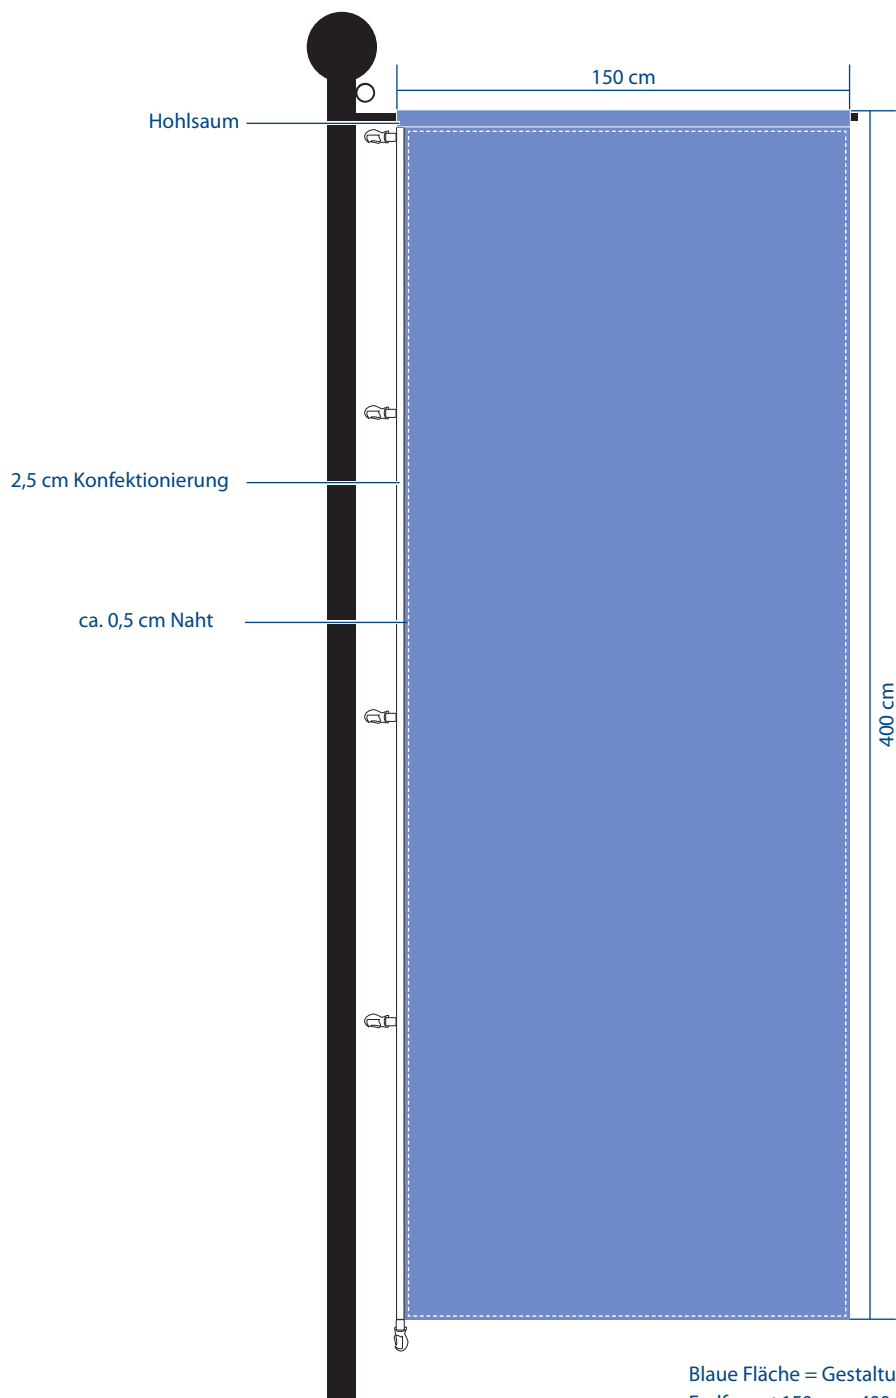

Blaue Fläche = Gestaltungsfläche
 Endformat 120 cm x 300 cm; Maßstab 1:20
 Andere Maße auf Wunsch.

Bitte ein Dokument anlegen im Maßstab 1:10 oder 1:1

Alle Bilder müssen mit einer Auflösung von mindestens 75 dpi auf dem Maßstab 1:1 bezogen angelegt werden. Bei einem Maßstab von 1:10 folglich auf 750 dpi.

Blaue Fläche = Gestaltungsfläche
Endformat 150 cm x 400 cm; Maßstab 1:25
Andere Maße auf Wunsch.

Bitte ein Dokument anlegen im Maßstab 1:10 oder 1:1

Alle Bilder müssen mit einer Auflösung von mindestens 75 dpi auf dem Maßstab 1:1 bezogen angelegt werden. Bei einem Maßstab von 1:10 folglich auf 750 dpi.

Blaue Fläche = Gestaltungsfläche
 Endformat 150 cm x 400 cm; Maßstab 1:25
 Andere Maße auf Wunsch.