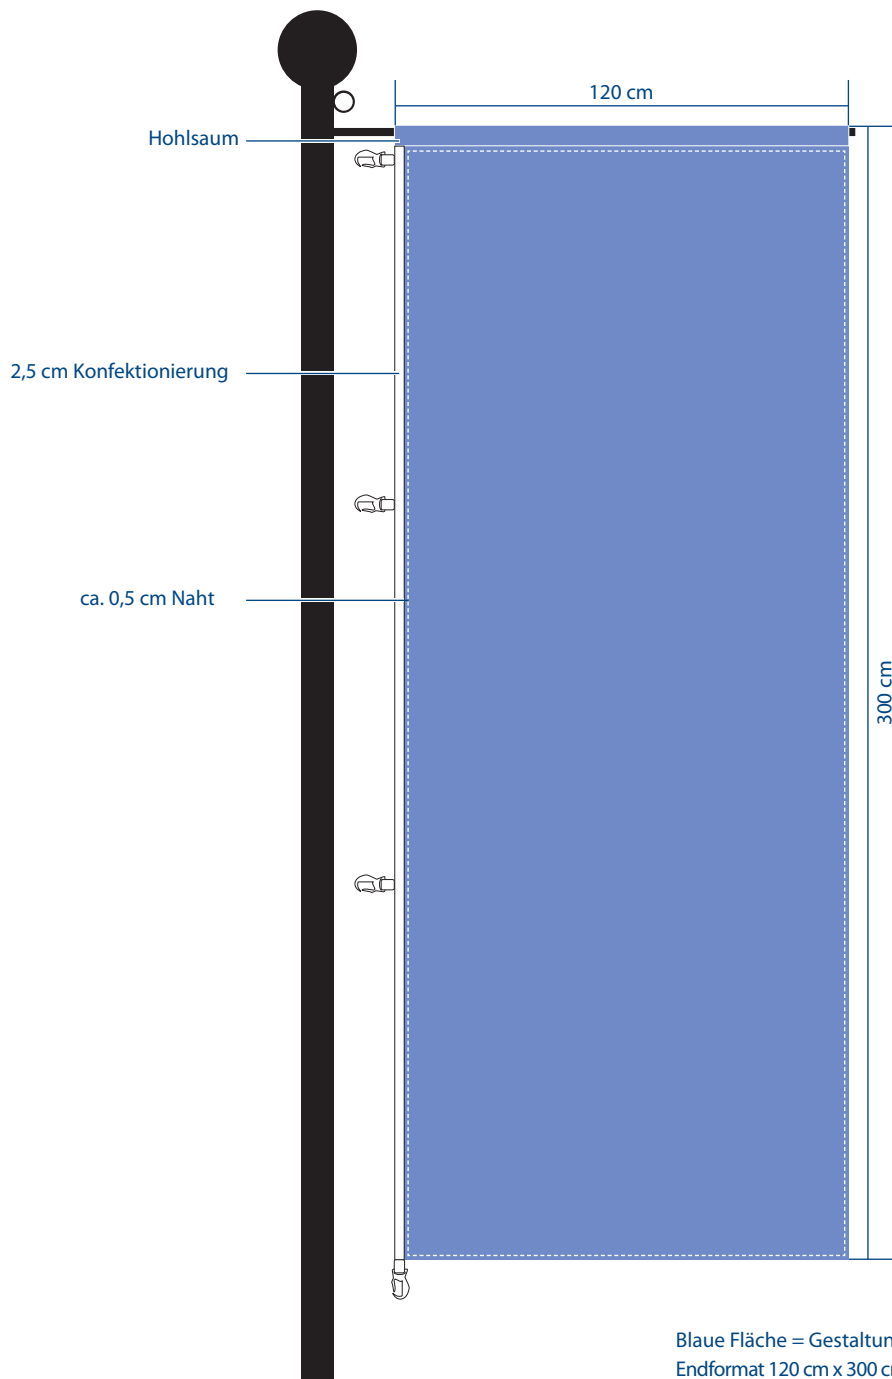

Blaue Fläche = Gestaltungsfläche
 Endformat 120 cm x 300 cm; Maßstab 1:20
 Andere Maße auf Wunsch.

Bitte ein Dokument anlegen im Maßstab 1:10 oder 1:1

Alle Bilder müssen mit einer Auflösung von mindestens 75 dpi auf dem Maßstab 1:1 bezogen angelegt werden. Bei einem Maßstab von 1:10 folglich auf 750 dpi.

Blaue Fläche = Gestaltungsfläche
Endformat 150 cm x 400 cm; Maßstab 1:25
Andere Maße auf Wunsch.

Bitte ein Dokument anlegen im Maßstab 1:10 oder 1:1

Alle Bilder müssen mit einer Auflösung von mindestens 75 dpi auf dem Maßstab 1:1 bezogen angelegt werden. Bei einem Maßstab von 1:10 folglich auf 750 dpi.

Blaue Fläche = Gestaltungsfläche
 Endformat 150 cm x 400 cm; Maßstab 1:25
 Andere Maße auf Wunsch.