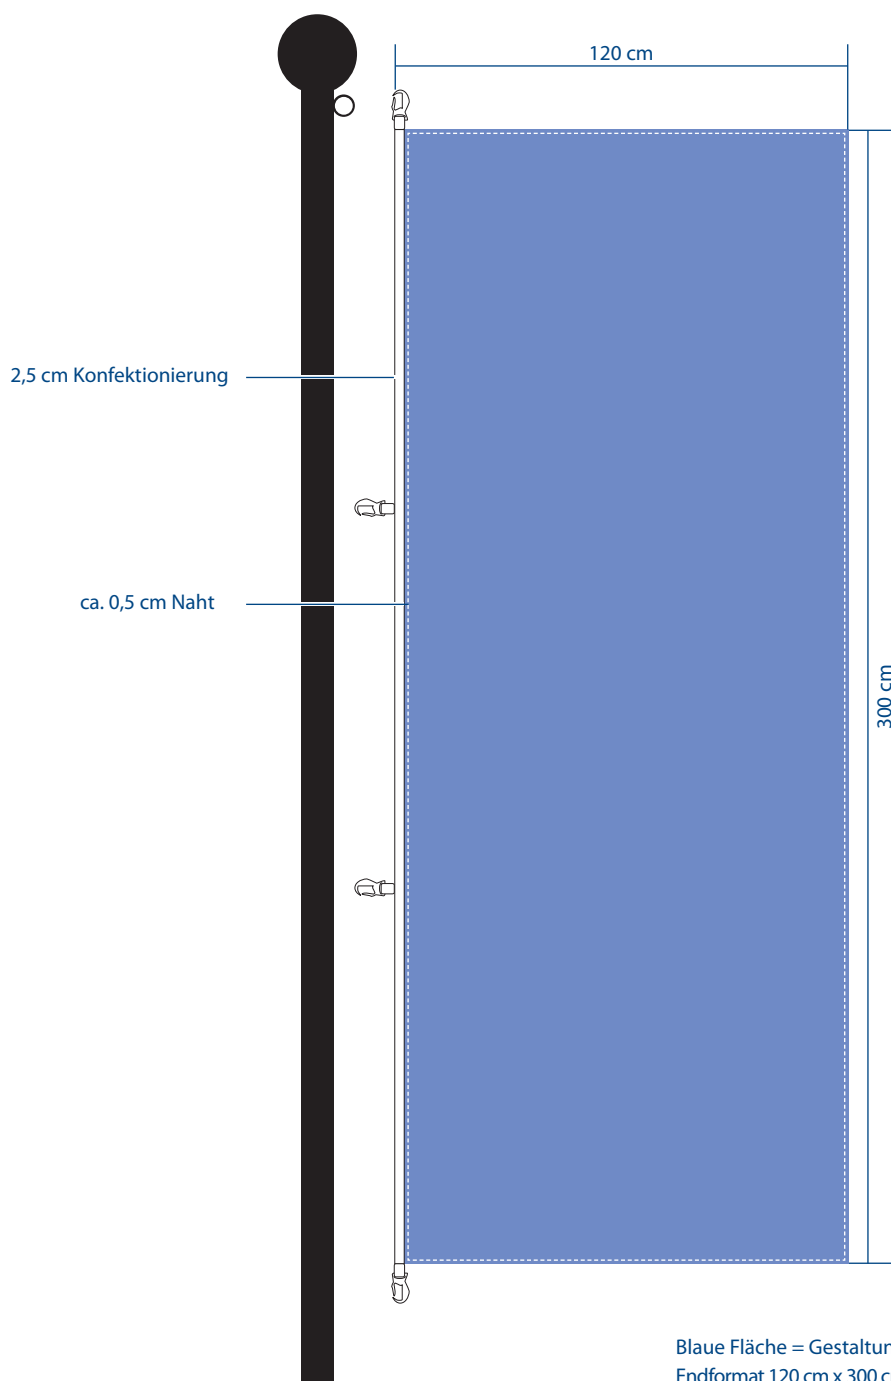

Bitte ein Dokument anlegen im Maßstab 1:10 oder 1:1

Alle Bilder müssen mit einer Auflösung von mindestens 75 dpi auf dem Maßstab 1:1 bezogen angelegt werden. Bei einem Maßstab von 1:10 folglich auf 750 dpi.

Blaue Fläche = Gestaltungsfläche
Endformat 120 cm x 300 cm; Maßstab 1:20
Andere Maße auf Wunsch.

Bitte ein Dokument anlegen im Maßstab 1:10 oder 1:1

Alle Bilder müssen mit einer Auflösung von mindestens 75 dpi auf dem Maßstab 1:1 bezogen angelegt werden. Bei einem Maßstab von 1:10 folglich auf 750 dpi.

Blaue Fläche = Gestaltungsfläche
Endformat 150 cm x 400 cm; Maßstab 1:25
Andere Maße auf Wunsch.

Bitte ein Dokument anlegen im Maßstab 1:10 oder 1:1

Alle Bilder müssen mit einer Auflösung von mindestens 75 dpi auf dem Maßstab 1:1 bezogen angelegt werden. Bei einem Maßstab von 1:10 folglich auf 750 dpi.

Blaue Fläche = Gestaltungsfläche
 Endformat 150 cm x 400 cm; Maßstab 1:25
 Andere Maße auf Wunsch.