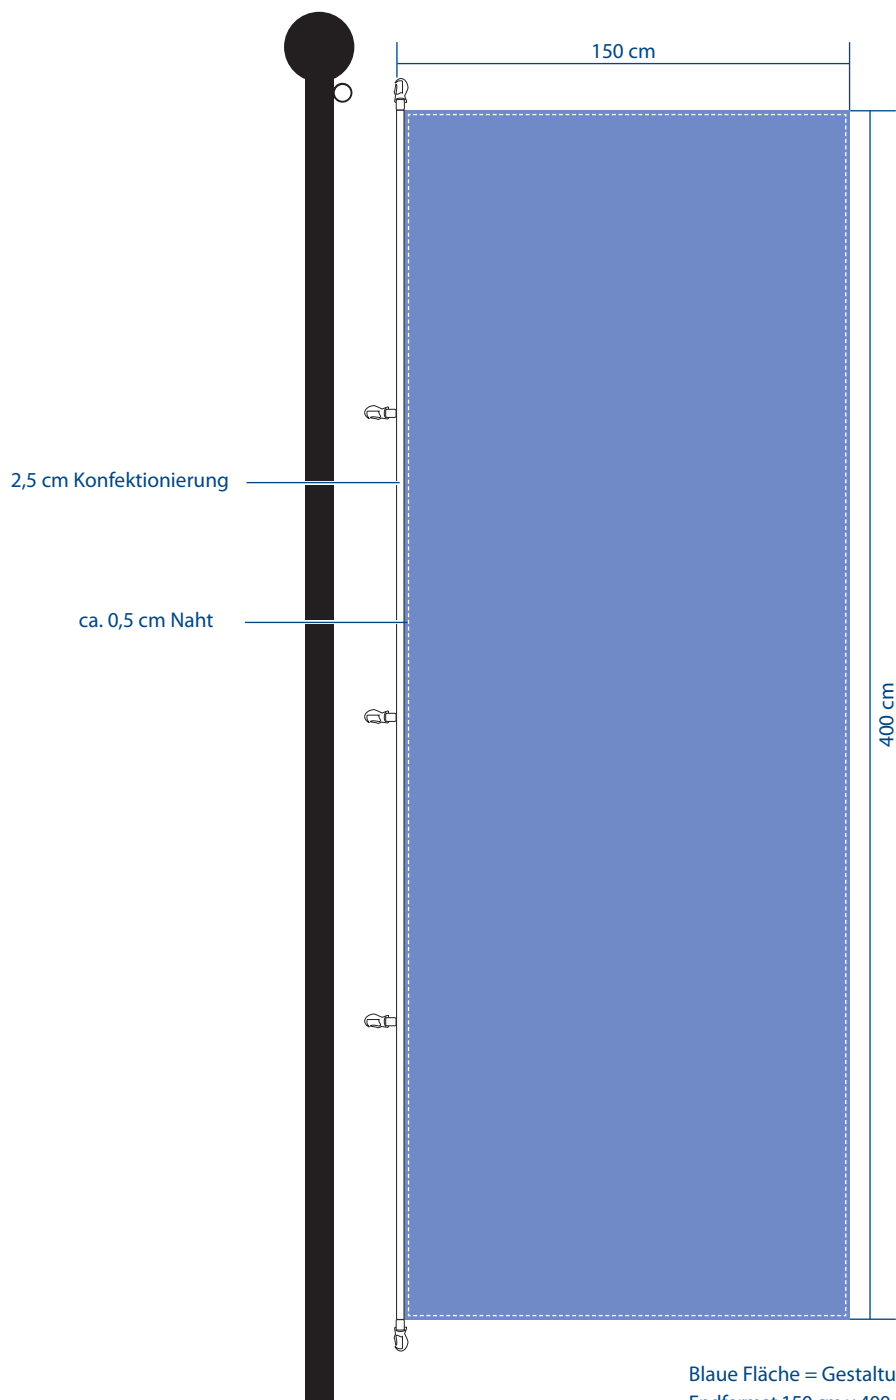

Blaue Fläche = Gestaltungsfläche
 Endformat 120 cm x 300 cm; Maßstab 1:20
 Andere Maße auf Wunsch.

Bitte ein Dokument anlegen im Maßstab 1:10 oder 1:1

Alle Bilder müssen mit einer Auflösung von mindestens 75 dpi auf dem Maßstab 1:1 bezogen angelegt werden. Bei einem Maßstab von 1:10 folglich auf 750 dpi.

Blaue Fläche = Gestaltungsfläche
Endformat 150 cm x 400 cm; Maßstab 1:25
Andere Maße auf Wunsch.

Bitte ein Dokument anlegen im Maßstab 1:10 oder 1:1

Alle Bilder müssen mit einer Auflösung von mindestens 75 dpi auf dem Maßstab 1:1 bezogen angelegt werden. Bei einem Maßstab von 1:10 folglich auf 750 dpi.

Blaue Fläche = Gestaltungsfläche
 Endformat 150 cm x 400 cm; Maßstab 1:25
 Andere Maße auf Wunsch.