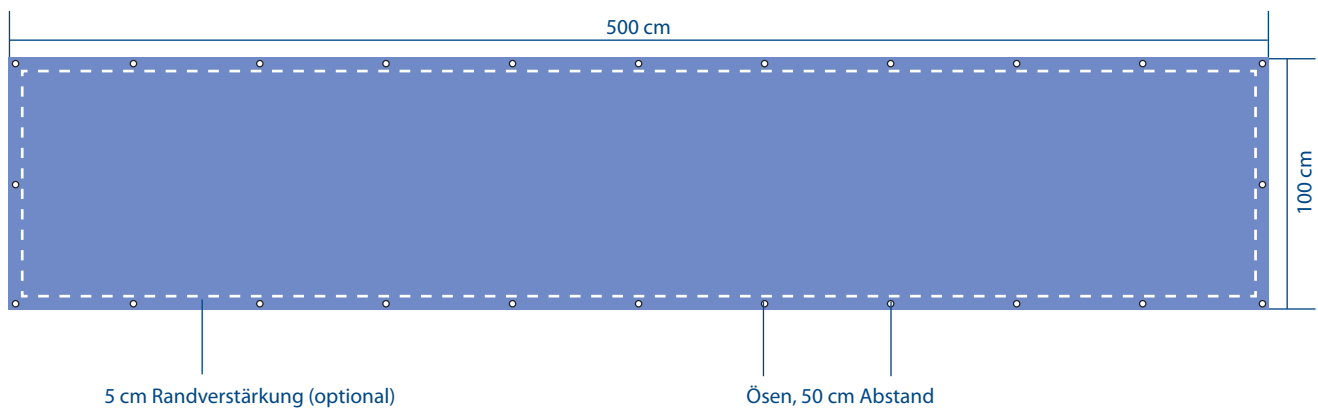

## Layout-Skizze

Produkt: APA-Spannband 400 cm x 100 cm

Bitte ein Dokument anlegen im Maßstab 1:10 oder 1:1

Alle Bilder müssen mit einer Auflösung von mindestens 75 dpi auf dem Maßstab 1:1 bezogen angelegt werden. Bei einem Maßstab von 1:10 folglich auf 750 dpi.

## Layout-Skizze

Produkt: APA-Spannband 500 cm x 100 cm

Bitte ein Dokument anlegen im Maßstab 1:10 oder 1:1

Alle Bilder müssen mit einer Auflösung von mindestens 75 dpi auf dem Maßstab 1:1 bezogen angelegt werden. Bei einem Maßstab von 1:10 folglich auf 750 dpi.