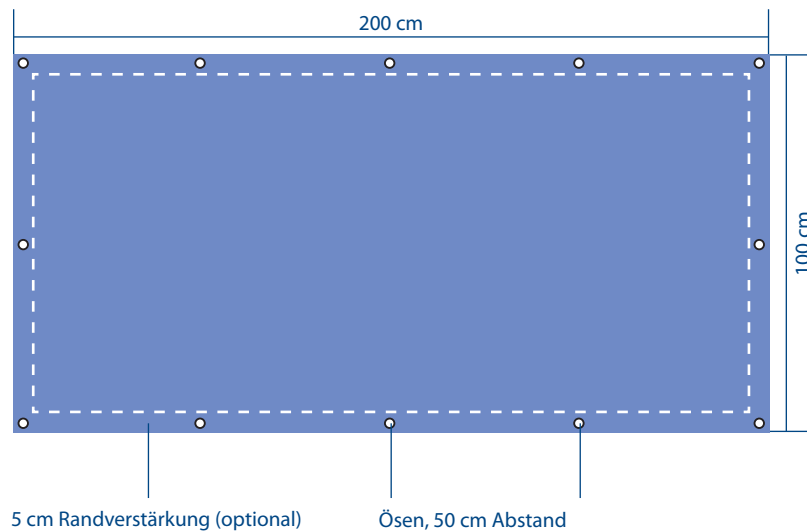

Bitte ein Dokument anlegen im Maßstab 1:10 oder 1:1

Alle Bilder müssen mit einer Auflösung von mindestens 75 dpi auf dem Maßstab 1:1 bezogen angelegt werden. Bei einem Maßstab von 1:10 folglich auf 750 dpi.

## Layout-Skizze

Produkt: APA-Spannband 200 cm x 100 cm

Blaue Fläche = Gestaltungsfläche  
 Endformat: 200 cm x 100 cm; Maßstab 1:20  
 Andere Maße auf Wunsch.

Bitte ein Dokument anlegen im Maßstab 1:10 oder 1:1

## Layout-Skizze

Produkt: APA-Spannband 400 cm x 100 cm

Bitte ein Dokument anlegen im Maßstab 1:10 oder 1:1

Alle Bilder müssen mit einer Auflösung von mindestens 75 dpi auf dem Maßstab 1:1 bezogen angelegt werden. Bei einem Maßstab von 1:10 folglich auf 750 dpi.

## Layout-Skizze

Produkt: APA-Spannband 300 cm x 80 cm

Blaue Fläche = Gestaltungsfläche

Endformat: 300 cm x 100 cm; Maßstab 1:20

Andere Maße auf Wunsch.

Bitte ein Dokument anlegen im Maßstab 1:10 oder 1:1

Alle Bilder müssen mit einer Auflösung von mindestens 75 dpi auf dem Maßstab 1:1 bezogen angelegt werden. Bei einem Maßstab von 1:10 folglich auf 750 dpi.