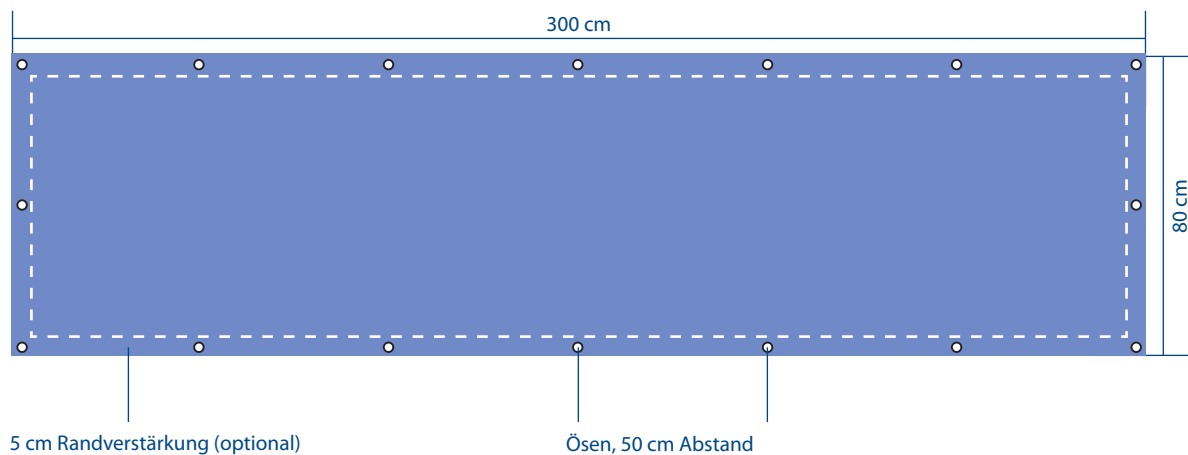

## Layout-Skizze

Produkt: APA-Spannband 300 cm x 80 cm

Blaue Fläche = Gestaltungsfläche

Endformat: 300 cm x 100 cm; Maßstab 1:20

Andere Maße auf Wunsch.

Bitte ein Dokument anlegen im Maßstab 1:10 oder 1:1

Alle Bilder müssen mit einer Auflösung von mindestens 75 dpi auf dem Maßstab 1:1 bezogen angelegt werden. Bei einem Maßstab von 1:10 folglich auf 750 dpi.