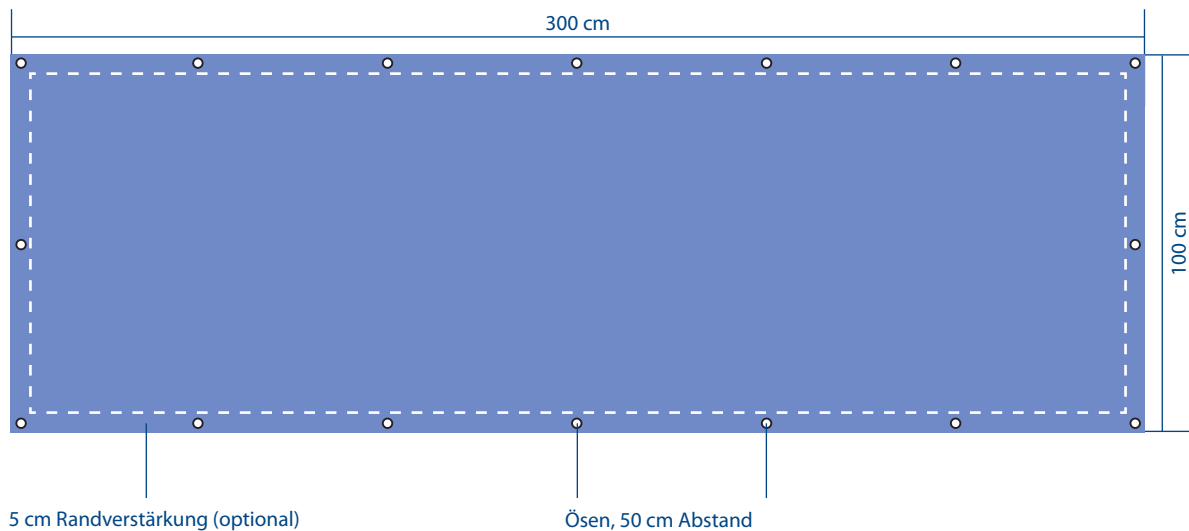

Blaue Fläche = Gestaltungsfläche
Endformat: 300 cm x 100 cm; Maßstab 1:20
Andere Maße auf Wunsch.