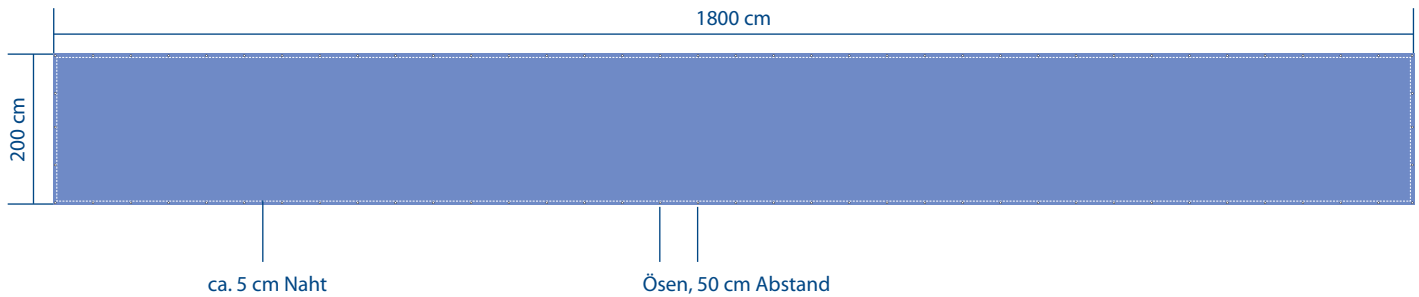

## Layout-Skizze

Produkt: APA-Tennisblende 1200 cm x 200 cm

Bitte ein Dokument anlegen im Maßstab 1:10 oder 1:1

Alle Bilder müssen mit einer Auflösung von mindestens 75 dpi auf dem Maßstab 1:1 bezogen angelegt werden. Bei einem Maßstab von 1:10 folglich auf 750 dpi.

## Layout-Skizze

Produkt: APA-Tennisblende 1800 cm x 200 cm

Blaue Fläche = Gestaltungsfläche

Endformat: 1800 cm x 200 cm; Maßstab 1:100

Sondermaße auf Anfrage.