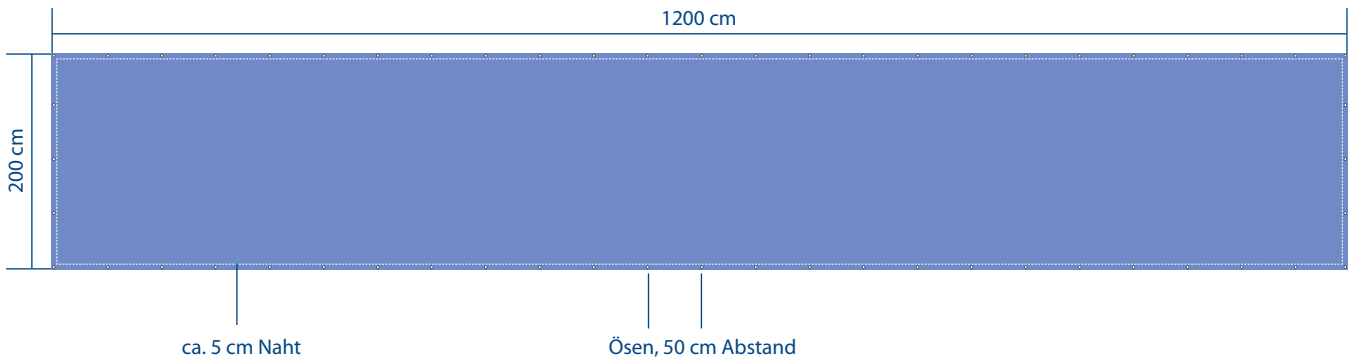

Bitte ein Dokument anlegen im Maßstab 1:10 oder 1:1

Alle Bilder müssen mit einer Auflösung von mindestens 75 dpi auf dem Maßstab 1:1 bezogen angelegt werden. Bei einem Maßstab von 1:10 folglich auf 750 dpi.

## Layout-Skizze

Produkt: APA-Tennisblende 1200 cm x 200 cm

Bitte ein Dokument anlegen im Maßstab 1:10 oder 1:1

Alle Bilder müssen mit einer Auflösung von mindestens 75 dpi auf dem Maßstab 1:1 bezogen angelegt werden. Bei einem Maßstab von 1:10 folglich auf 750 dpi.

## Layout-Skizze

Produkt: APA-Tennisblende 1800 cm x 200 cm

Blaue Fläche = Gestaltungsfläche

Endformat: 1800 cm x 200 cm; Maßstab 1:100

Sondermaße auf Anfrage.