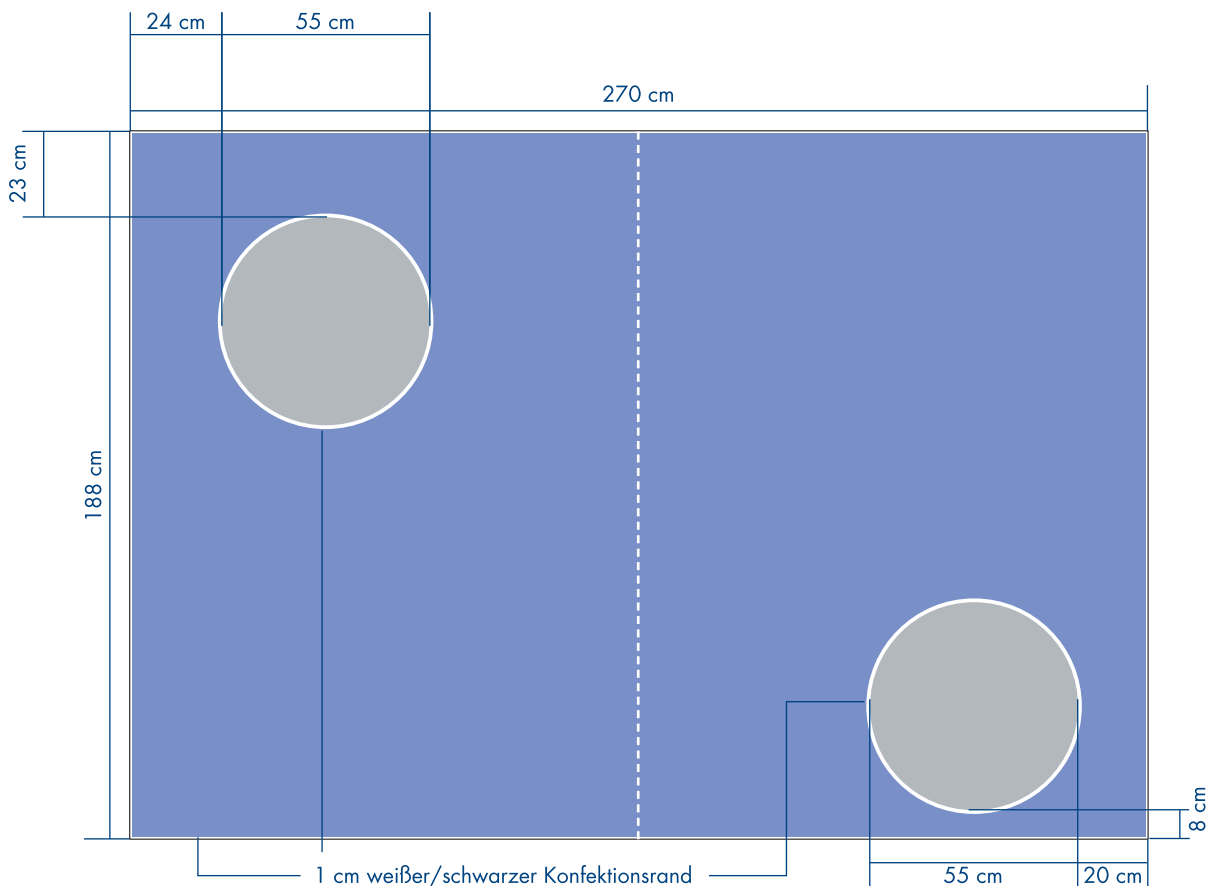

Bitte ein Dokument anlegen im Maßstab 1:10 oder 1:1

Alle Bilder müssen mit einer Auflösung von mindestens 72 dpi auf dem Maßstab 1:1 bezogen angelegt werden. Bei einem Maßstab von 1:10 folglich auf 720 dpi.

Dateiformate: PDF; EPS; TIFF

Bitte keinen Beschnitt und keine Passermarken anlegen!

Schriften müssen in Pfade konvertiert sein.

Digitaldruck 4 C Euroskala.

Layout-Skizze

Produkt: APA-Torwand 2-teilig, 270 cm x 188 cm x 133 cm (L x H x T)

Hinweis: Schriftzug nach Möglichkeit nicht über die Trennungen setzen.

Blaue Fläche = Gestaltungsfläche
Endformat 270 cm x 188 cm; Maßstab 1:20